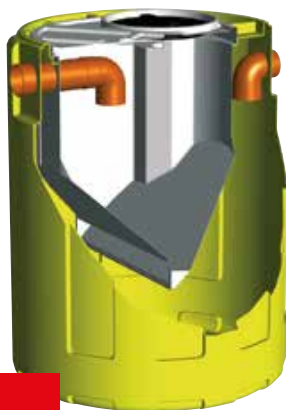

DEGRASSATORE REDI FAMILY 250

Degrassatore in polietilene monoblocco, utilizzato come pretrattamento delle acque grigie di origine civile. Capacità 200 L. Indicato per 10 abitanti equivalenti.

€ 199,00 cad. + IVA

SERBATOIO ROTOTEC 5.000 LT

Serbatoio da interro indicato per il contenimento di acqua potabile, recupero acque piovane. Volume 5.700 L, lung. 242 cm, larg. 192 cm, H 210 cm.

€ 749,90 cad. + IVA

190 PUNTI VENDITA IN TUTTA ITALIA