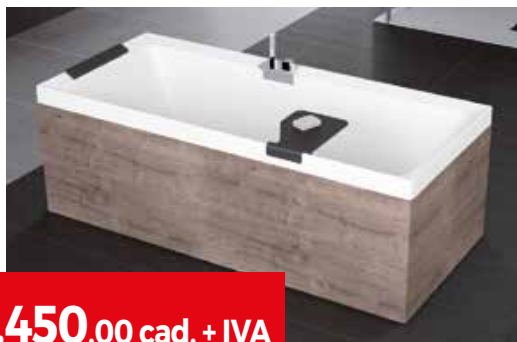

€ 1.450,00 cad. + IVA

OFFERTE VALIDE DAL 10 APRILE AL 31 MAGGIO 2017 - FINO AD ESAURIMENTO SCORTE